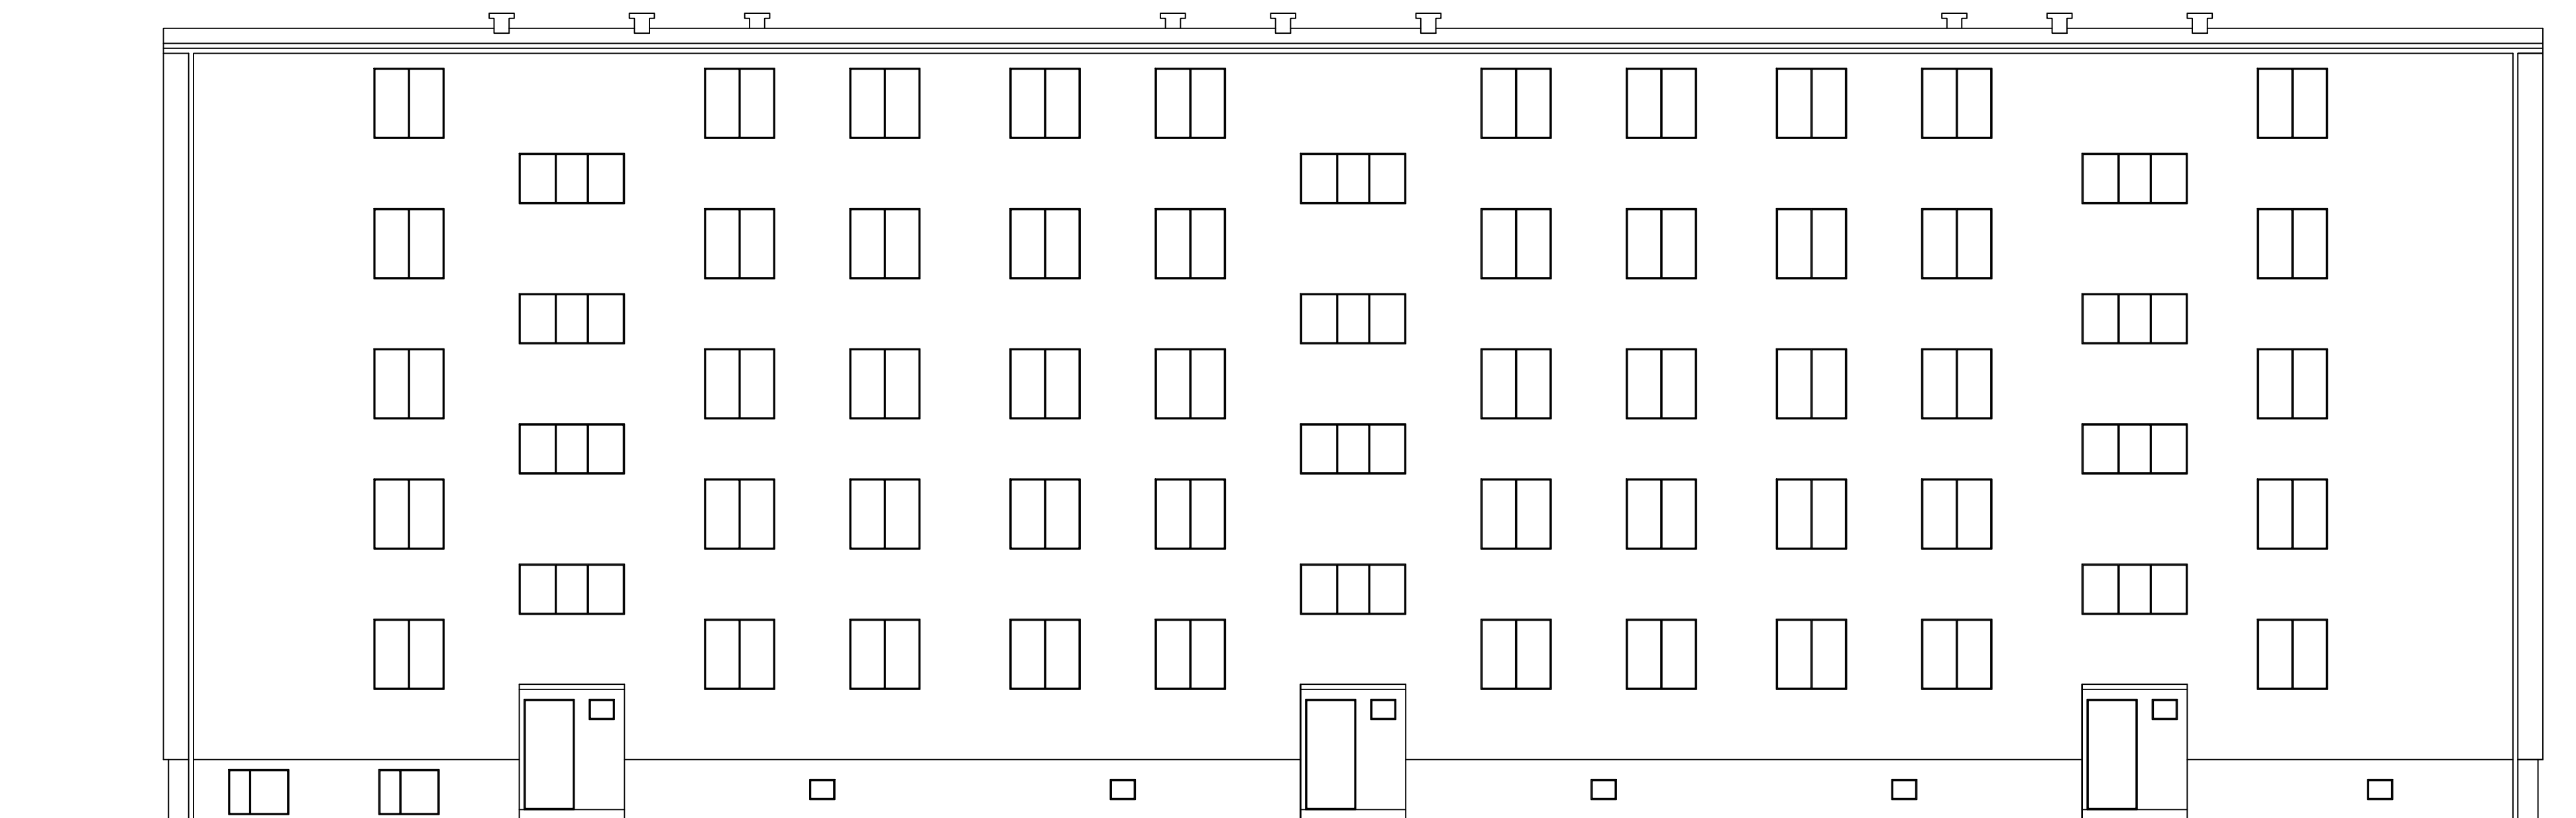

BUDYNEK MIESZKALNY  
SKALA 1:100

Budynek mieszkalny Elewacja zachodnia			
Adres	ul. Wojska Polskiego 19, 64-761 Krzyż		
Inwestor	Spółdzielnia Mieszkaniowa Trzcianka os. Słowackiego 24, 64-980 Trzcianka		
Opracowała	mgr inż. Katarzyna Pisarek-Kondracka		październik 2018
Projektował	mgr inż. Krzysztof Pisarek	460/87	Nr rys. T-3